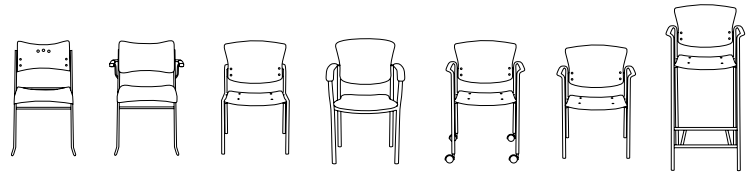

Swatt 8/9

SW8150 SW8155 SW9100 SW9140 SW9144 SW9144SR SW9149

SW9144W

Chaise à roulettes en bois avec accoudoirs.
Armature métallique noire.

Armchair with casters
Wooden back & seat.
Tubular steel base, black finish.

SW9144
Avec dossier en bois (en option).
With Optional wooden back.

SW9144W-SR

Chaise en bois avec accoudoirs.
Armature métallique noire.

Armchair without casters.
Wooden back & seat.
Tubular steel base, black finish.

SW9140
Chaise empilable avec accoudoirs rembourrés.
Armature métallique noire
Empilable sur charriot.

Stacking armchair with upholstered armrests
Tubular steel base, black finish.
Stackable on dolly.

SW9100
Chaise empilable rembourrée, sans accoudoirs.
Armature métallique noire.

Chair without arms.
Fabric.
Tubular steel base, black finish.

Options:

- **Siège**
Siège rembourré & dossier en bois.
Prix basé sur la qualité du tissus.
- **Bras** (pour chaise 9140)
Bras flexible en polyurethane 14" ovale.
Sans accoudoirs rembourrés.
- **Seat**
Upholstered seat and wooden back
Price based on fabric's grade.
- **Arms** (for 9140 only)
Flex arm polyurethane 14" oval
No upholstered armrests